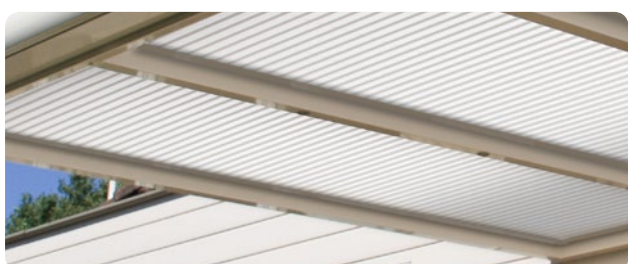

Verano® heeft twee varianten verandazonwering aan de bovenzijde: de V610-Oslo en de V630-Malmö.

V612-Hamar

pagina 5

V650-Tallinn

pagina 6

Terrasoverkappingplissés

pagina 7

Zonwering aan de onderzijde

Verano® heeft drie varianten verandazonwering aan de onderzijde: de V612-Hamar, de V650-Tallinn en de terrasoverkappingplissés.

“Effectief en veelzijdig” | V610 - Oslo

Brede bescherming

Optimaal genieten van uw veranda doet u met verandazonwering van Verano®. De V610-Oslo biedt optimale bescherming tegen de warmte van de zon doordat de zonwering op het 'dak' geplaatst wordt. Zo houdt de Oslo de zonnestrallen tegen voordat zij uw veranda binnendringen. De Oslo verandazonwering is uitermate geschikt voor brede veranda's, serres en terrasoverkappingen. De Oslo kan namelijk een breedte beslaan van maar liefst 9 meter, zonder stabiliteit en stevigheid te verliezen.