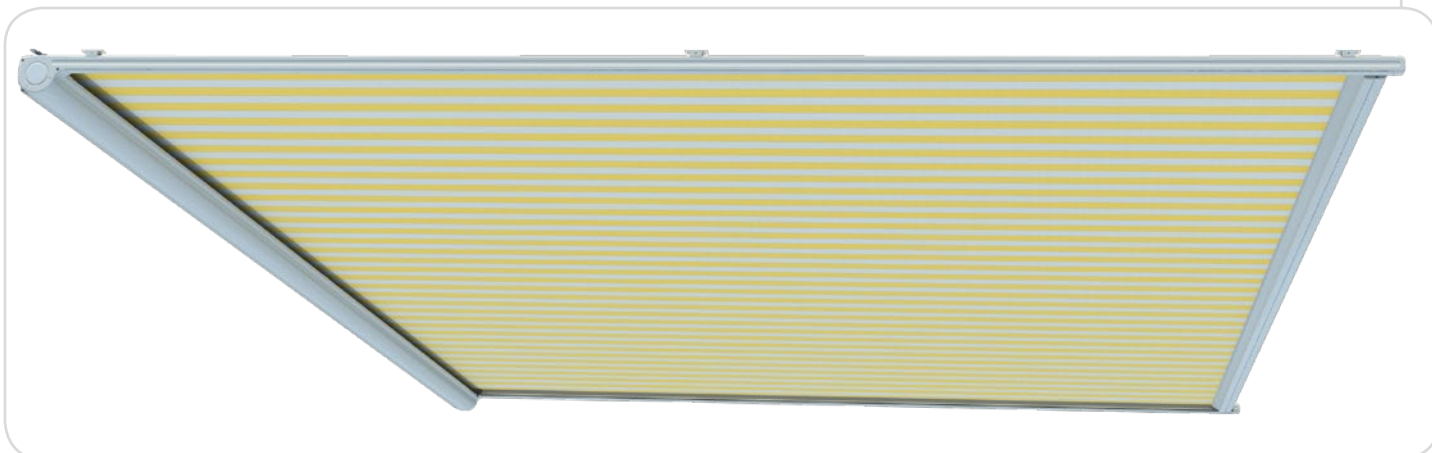

“Praktisch en uitgebreid” | V612 - Hamar

Een slimme oplossing

De Hamar is een slimme oplossing: het houdt de warmte tegen en creëert sfeer in uw veranda, serre of terrasoverkapping. De V612-Hamar hangt onder het glas, daardoor blijft het zonwerende doek droog, schoon en optimaal beschermd tegen invloeden van buitenaf.

Luxe uitbreidingsopties

Optioneel kunt u kiezen voor dakafdekking waarmee de omkasting van de Hamar volledig afgesloten wordt. Het doek en het systeem zijn dan extra beschermd tegen vuil en weersinvloeden. Het zonwerende doek kan bij grote afmetingen in het midden gaan doorhangen, daarom wordt bij grote maten gezorgd voor een extra doeksteunkabel. Daarnaast kunt u kiezen voor een afstandsbediening voor draadloze bediening van uw verandazonwering.

Standaard:

- Inclusief Somfy motor.
- Frame uitvoerbaar in 16 RAL-kleuren en 5 structuurlakken naar keuze.
- Keuze uit een ruime selectie zonwerende doeken.