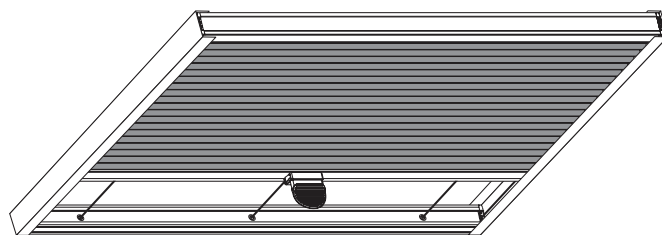

Standaard

- Profielen voorzien voor Verano® terrasoverkappingen V905-Iseo, V910-Garda, V918-Purbeck of V920-Riva.
- Handbediening middels een koord en koordkikker
- Uitvoering in wit (RAL 9010), ivoor (9001) of antraciet structuurlak (VS 716).
- Ruime keuze uit de Verano® Vitro en Metro Colors collecties.

“Bijzonder en doeltreffend” | Terrasoverkappingplissés

Plissés voor terrasoverkappingen

Plissés voor terrasoverkappingen zijn voorzien van een waterafstotende en UV-stabiele coating en is daardoor ideaal voor gebruik onder uw terrasoverkapping. De sfeervol geplooidde stof kan eenvoudig worden geopend en gesloten. De terrasoverkappingplissé kan zowel in de V905-Iseo als de V910-Garda geplaatst worden.

Schaduwrijke veranda

De plissé wordt onder de dakplaat van de terrasoverkapping gehangen, de stof wordt daardoor nooit blootgesteld aan invloeden van buitenaf. De plissé is eenvoudig in- en uit te schuiven met een handgreep of bedieningsstang. Zo kunt u zelf de mate van schaduw onder uw veranda bepalen. De plissé wordt uiteraard volledig voor u op maat gemaakt.